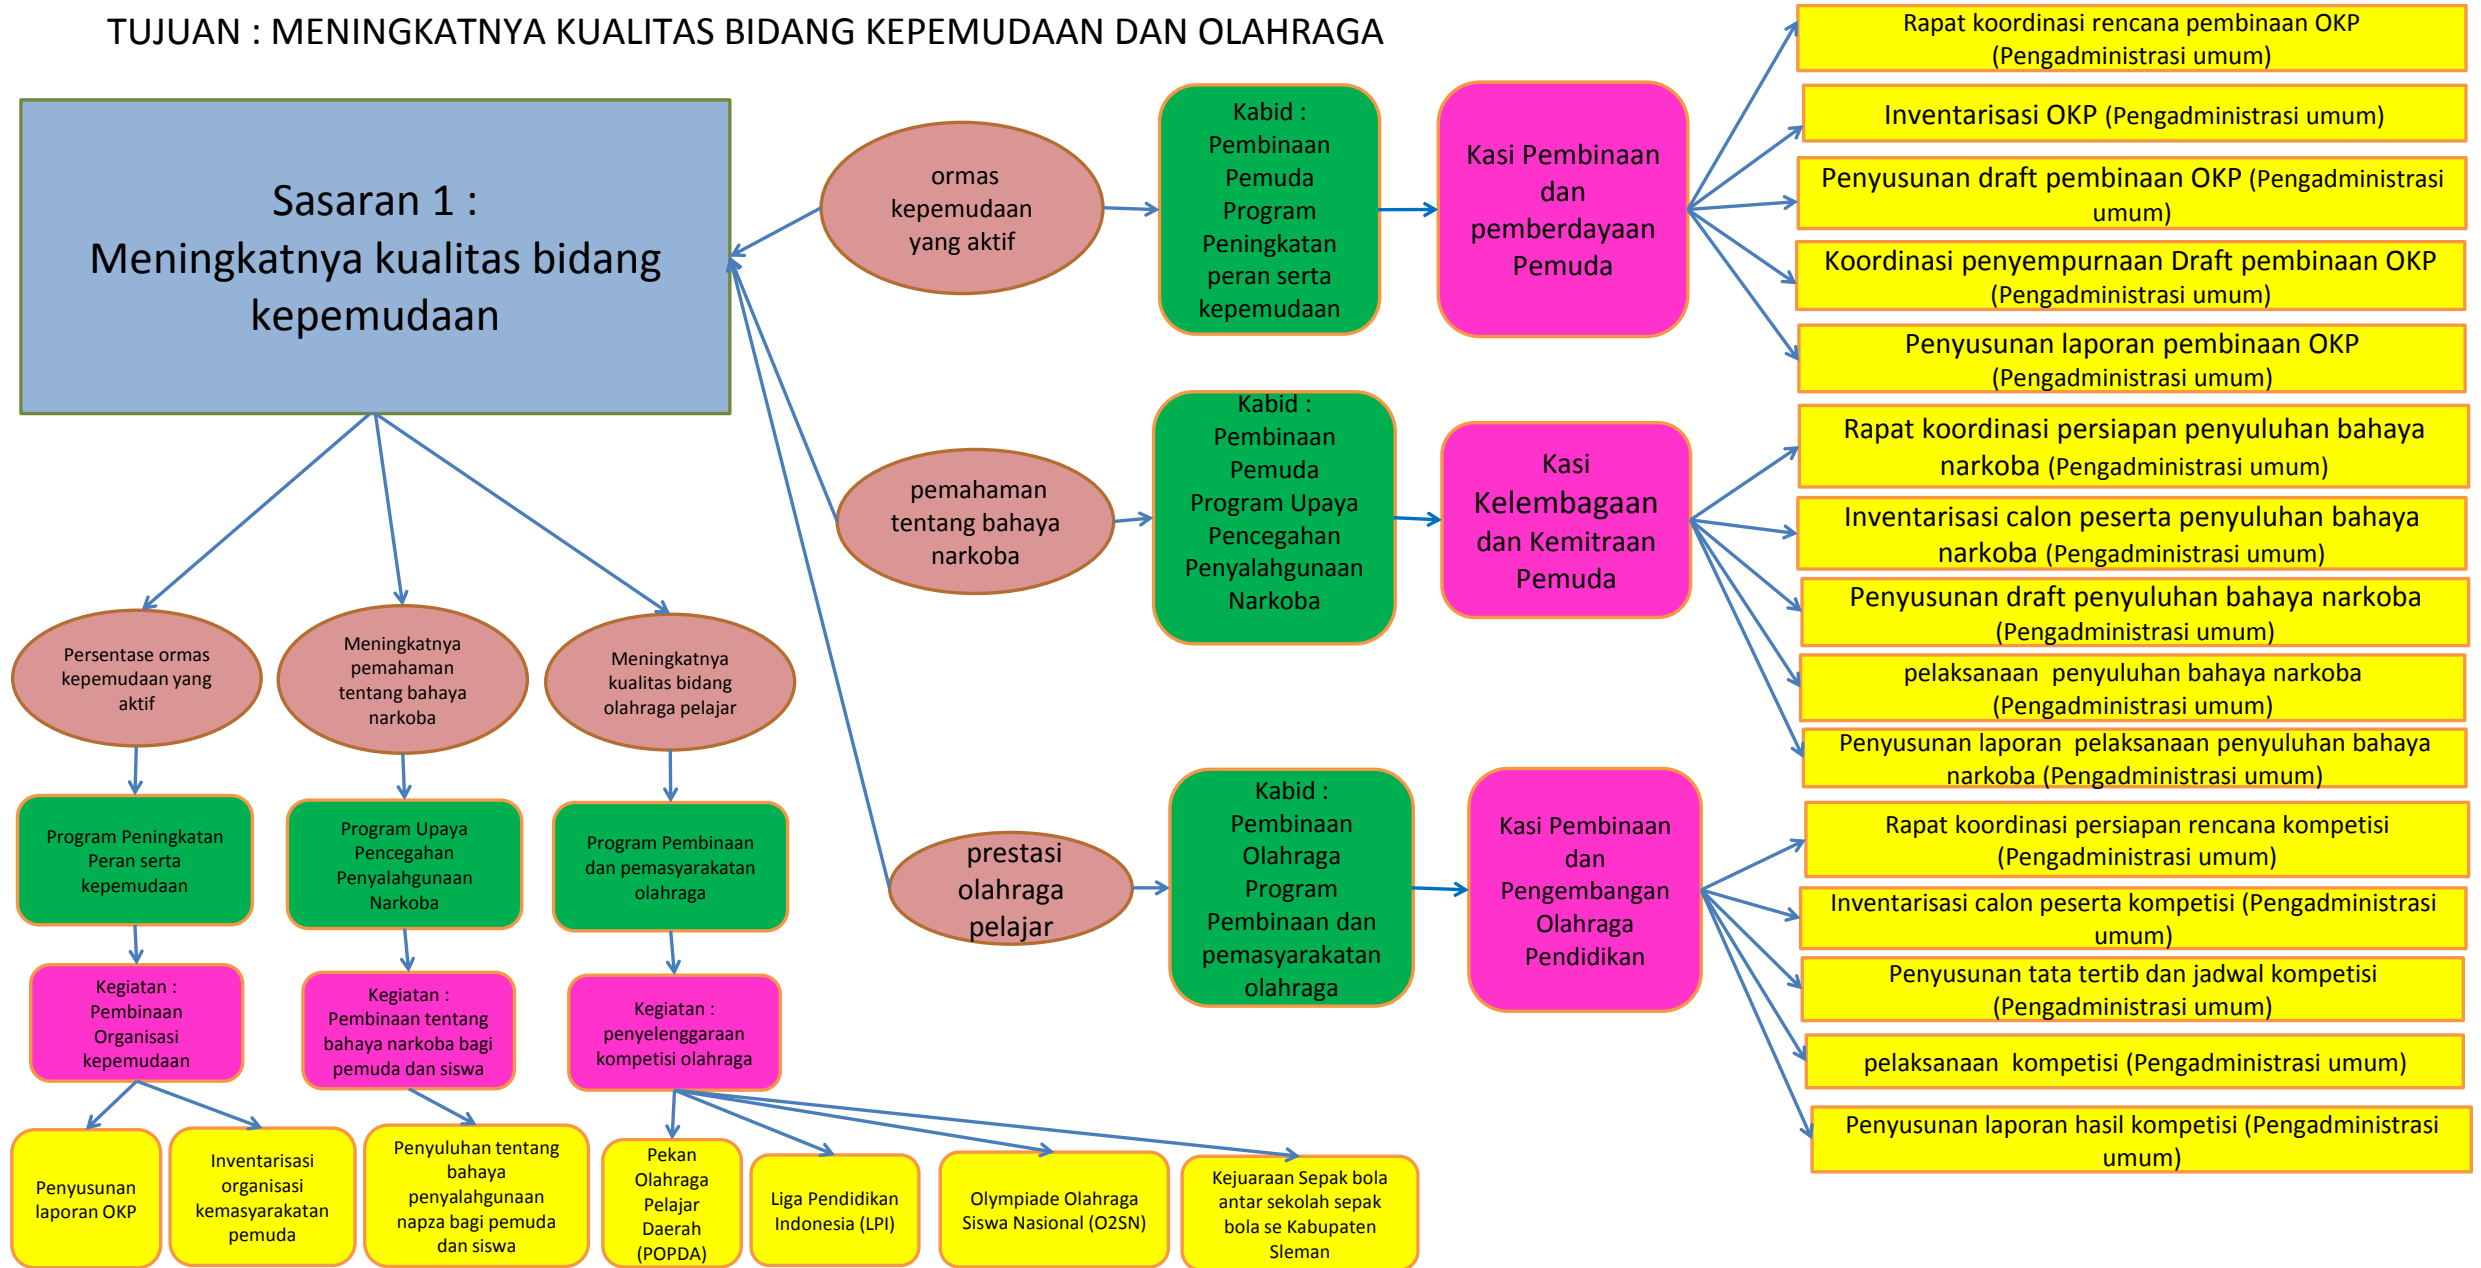

# PROSES BISNIS DINAS PEMUDA DAN OLAHRAGA KABUPATEN SLEMAN

TUJUAN : MENINGKATKAN KUALITAS BIDANG KEPEMUDAAN DAN OLAHRAGA

TUJUAN : MENINGKATNYA JUMLAH WIRAUSAHAWAN MUDA